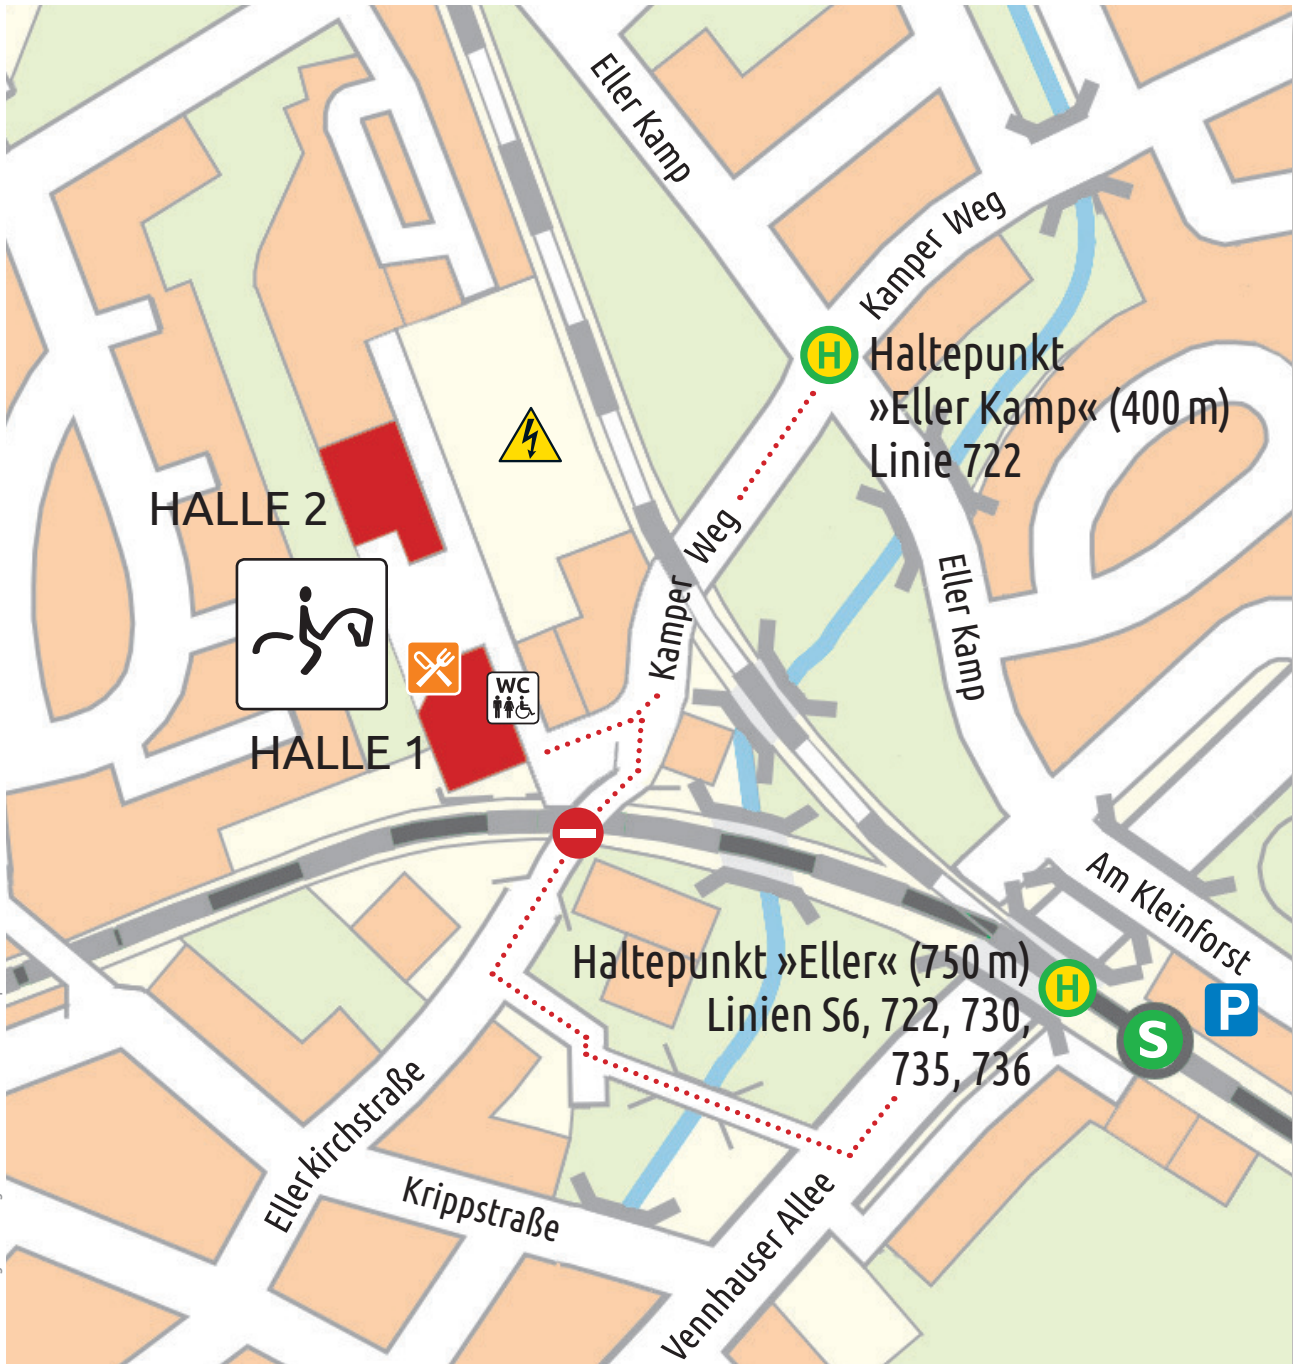

# Reiten + Voltigieren

Reithallen im Reitpark de Groot  
Ellerkirchstraße 59 · D-Eller

**:DÜSSELDORF**  
**19.-23. Mai 2014**

**Navi-Adresse für Besucher-Parkplatz:**  
**Düsseldorf · Am Kleinformst 1**

© Vermessungs- und Liegenschaftsamt der Landeshauptstadt Düsseldorf