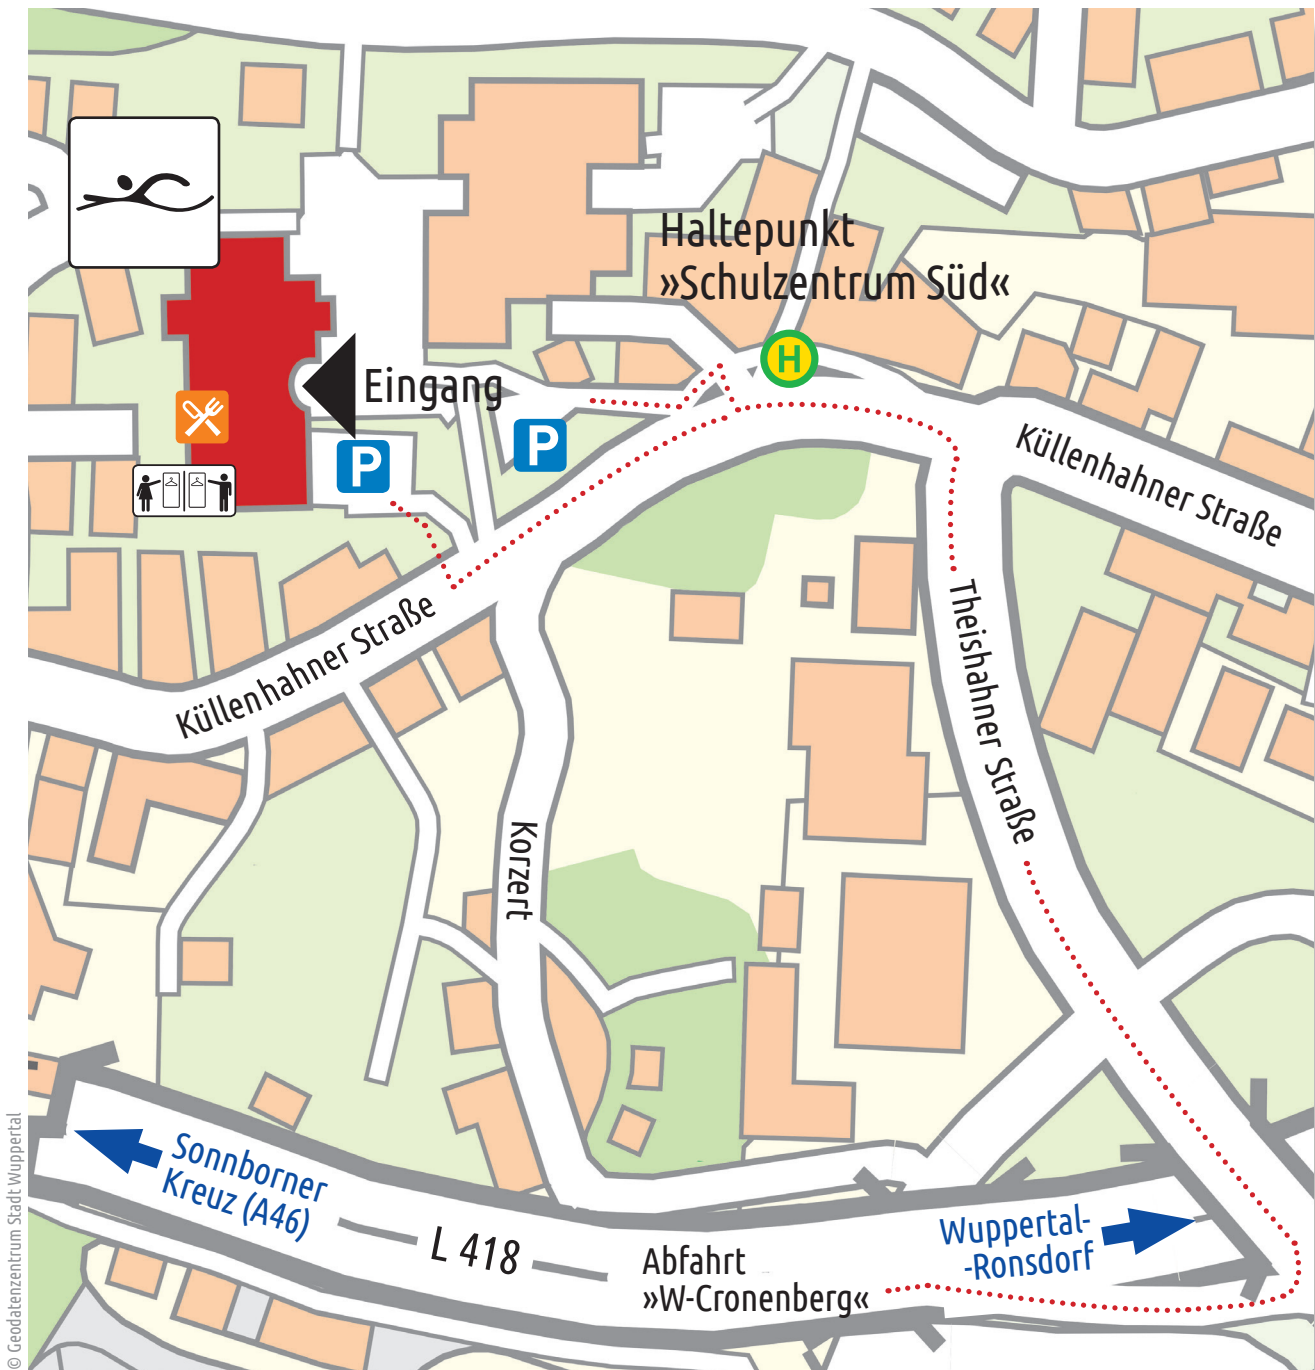

# Schwimmen

Schwimmsportleistungszentrum  
Küllenhahner Straße 130 · Wuppertal

Navi-Adresse für Besucher-Parkplatz:  
Wuppertal · Küllenhahner Straße 130

**:DÜSSELDORF**  
19.-23. Mai 2014

© Geodatenzentrum Stadt Wuppertal