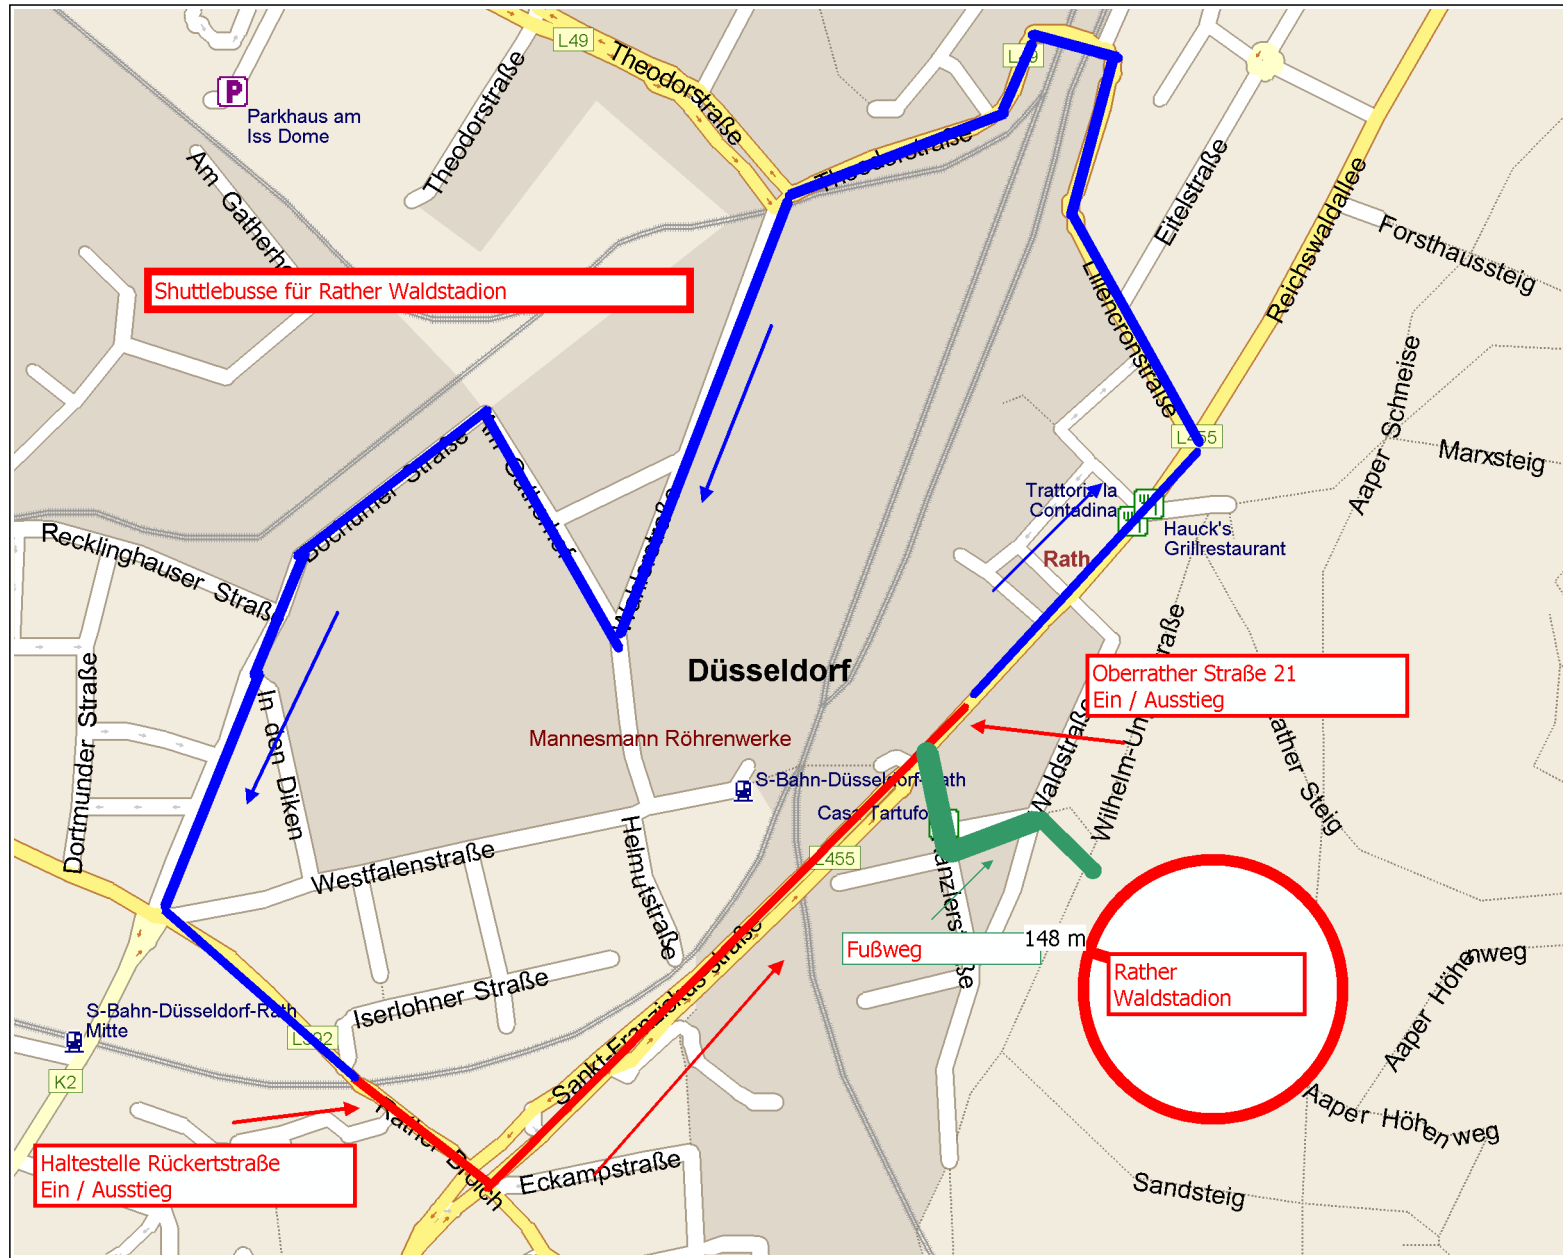

Skizze Shuttle

Shuttlebusse für Rather Waldstadion

Oberrather Straße 21
Ein / Ausstieg

Rather
Waldstadion

Haltestelle Rückertstraße
Ein / Ausstieg

Fußweg 148 m

0 km 0,2 0,4 0,6