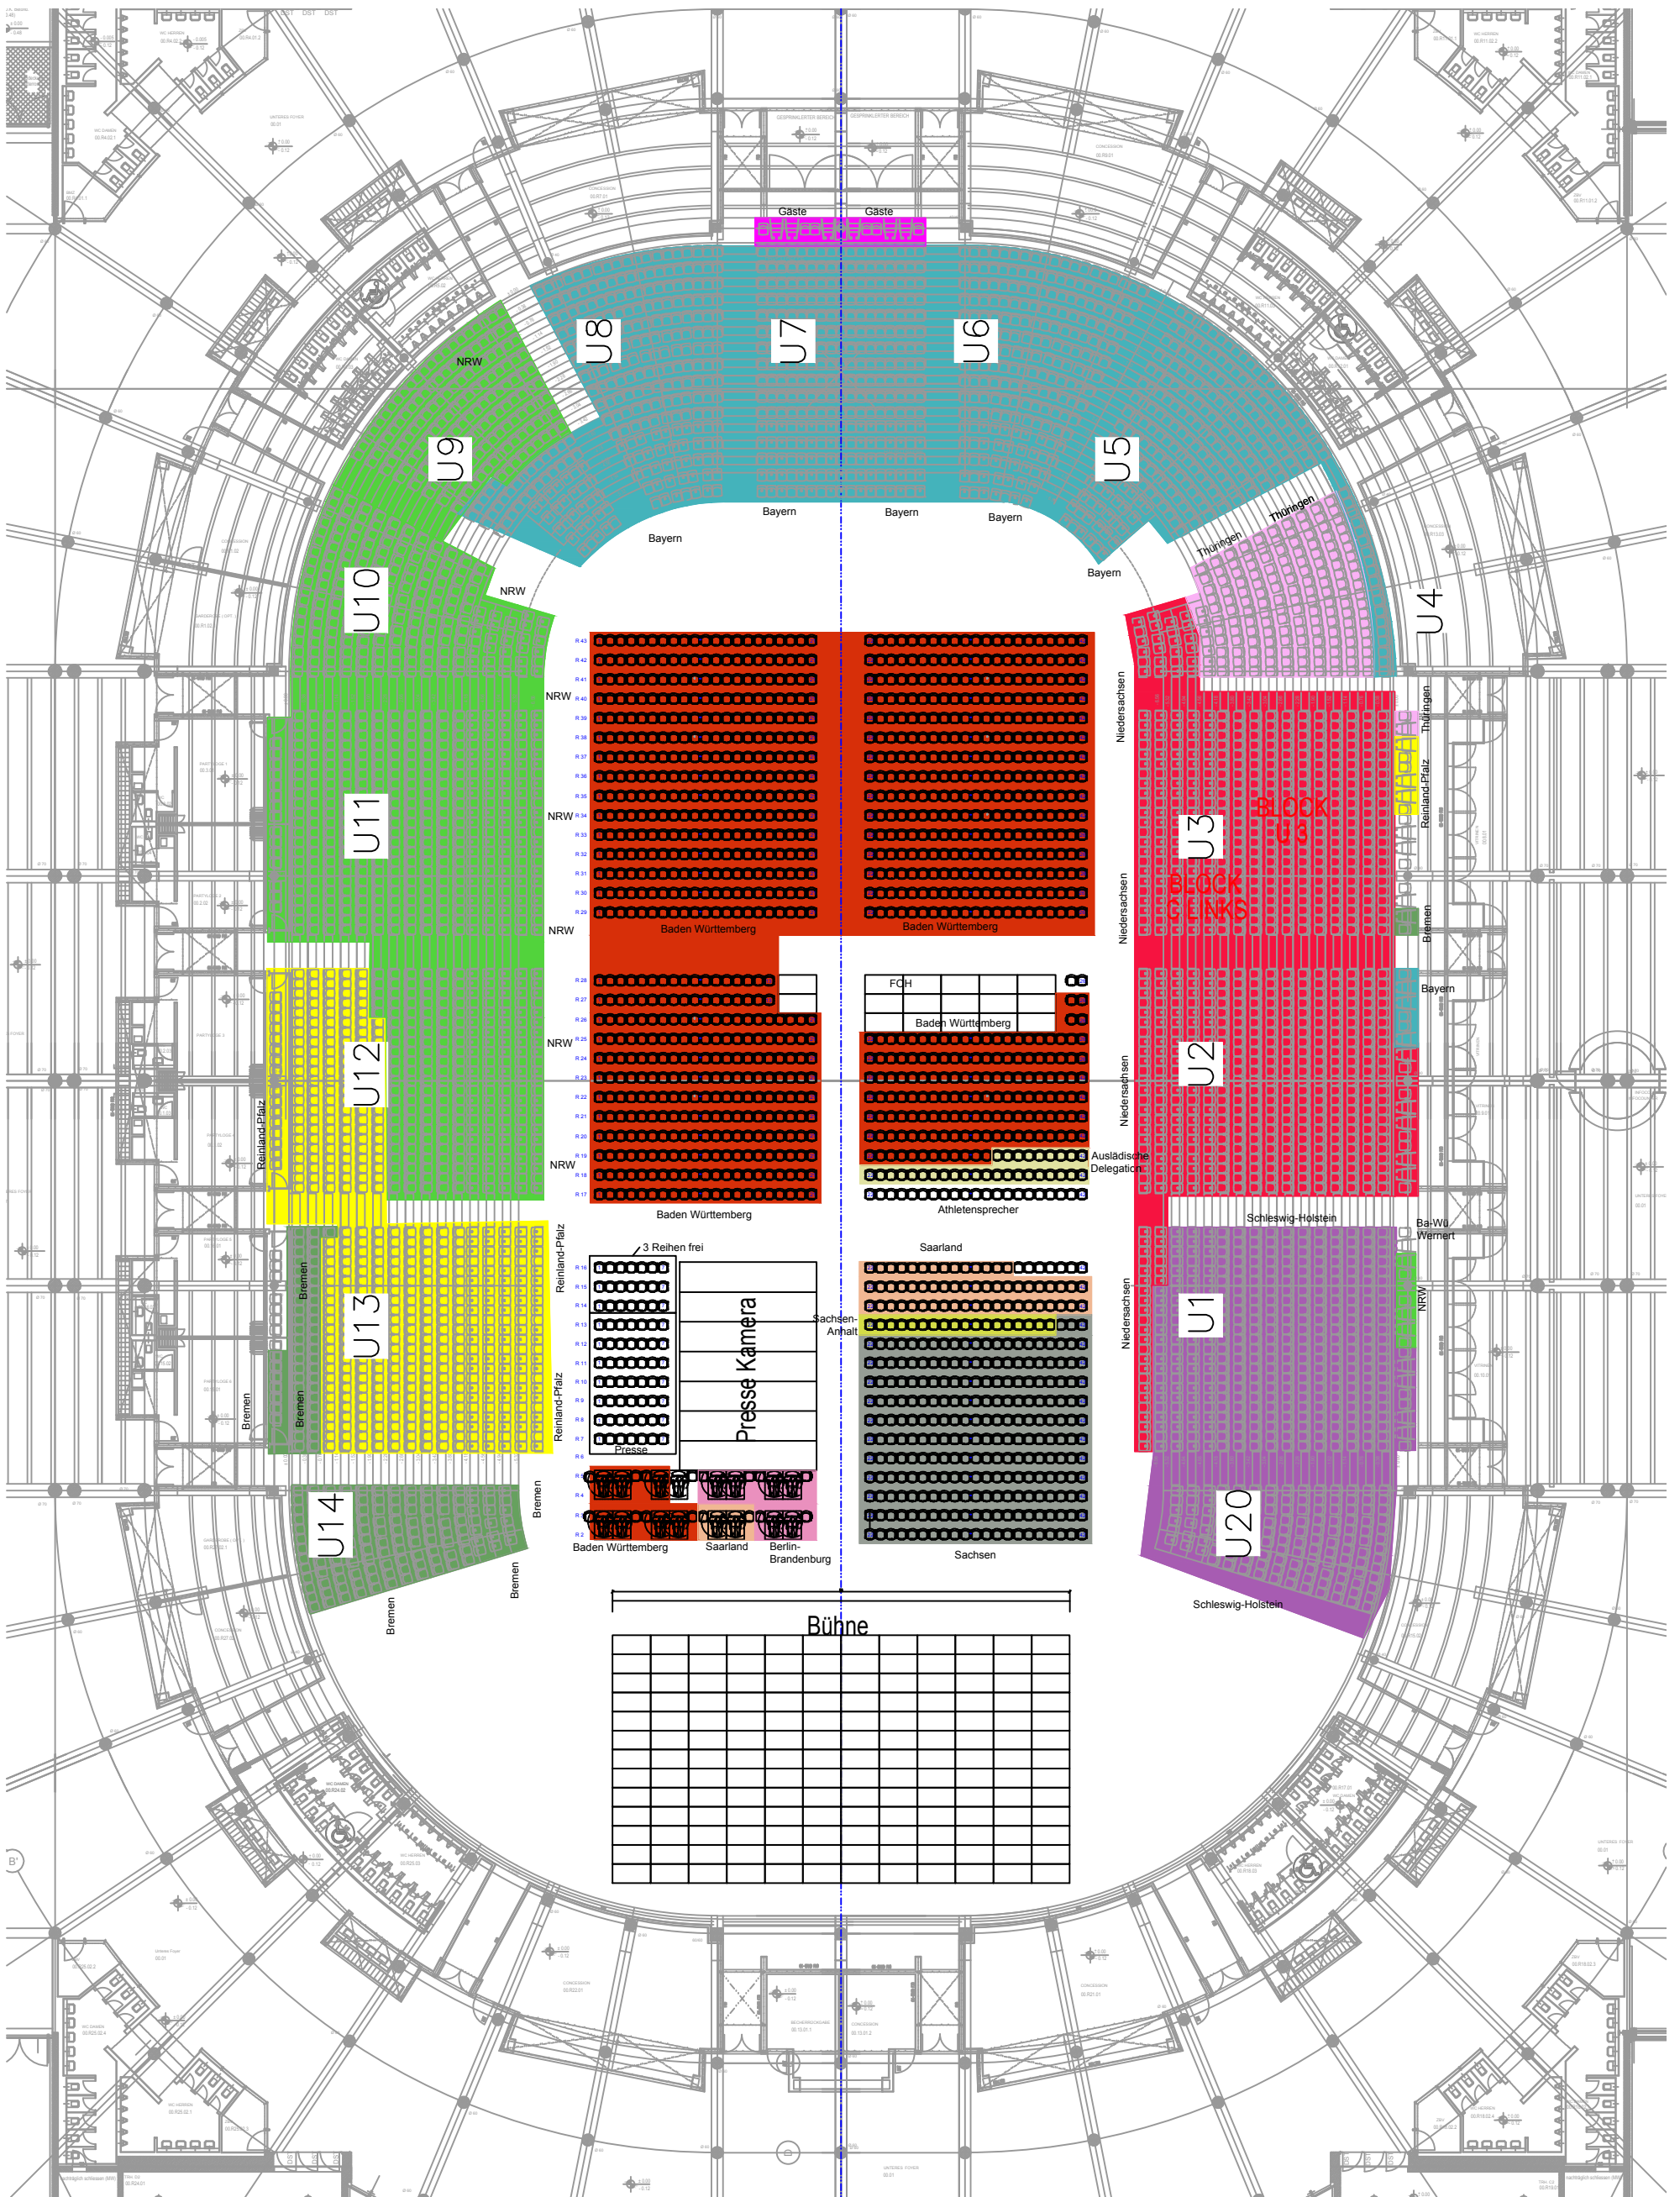

Special Olympics, Nationale Spiele, 2016, Hannover TUI Arena
 Mittelrang
 Bestuhlungsplan, ART& STAGE, 22.05.2016

Special Olympics, Nationale Spiele, 2016, Hannover TUI Arena
 Parkett und Unterrang
 Bestuhlungsplan, ART& STAGE, 22.05.2016

Special Olympics, Nationale Spiele, 2016, Hannover TUI Arena
 Oberrang
 Bestuhlungsplan, ART& STAGE, 22.05.2016