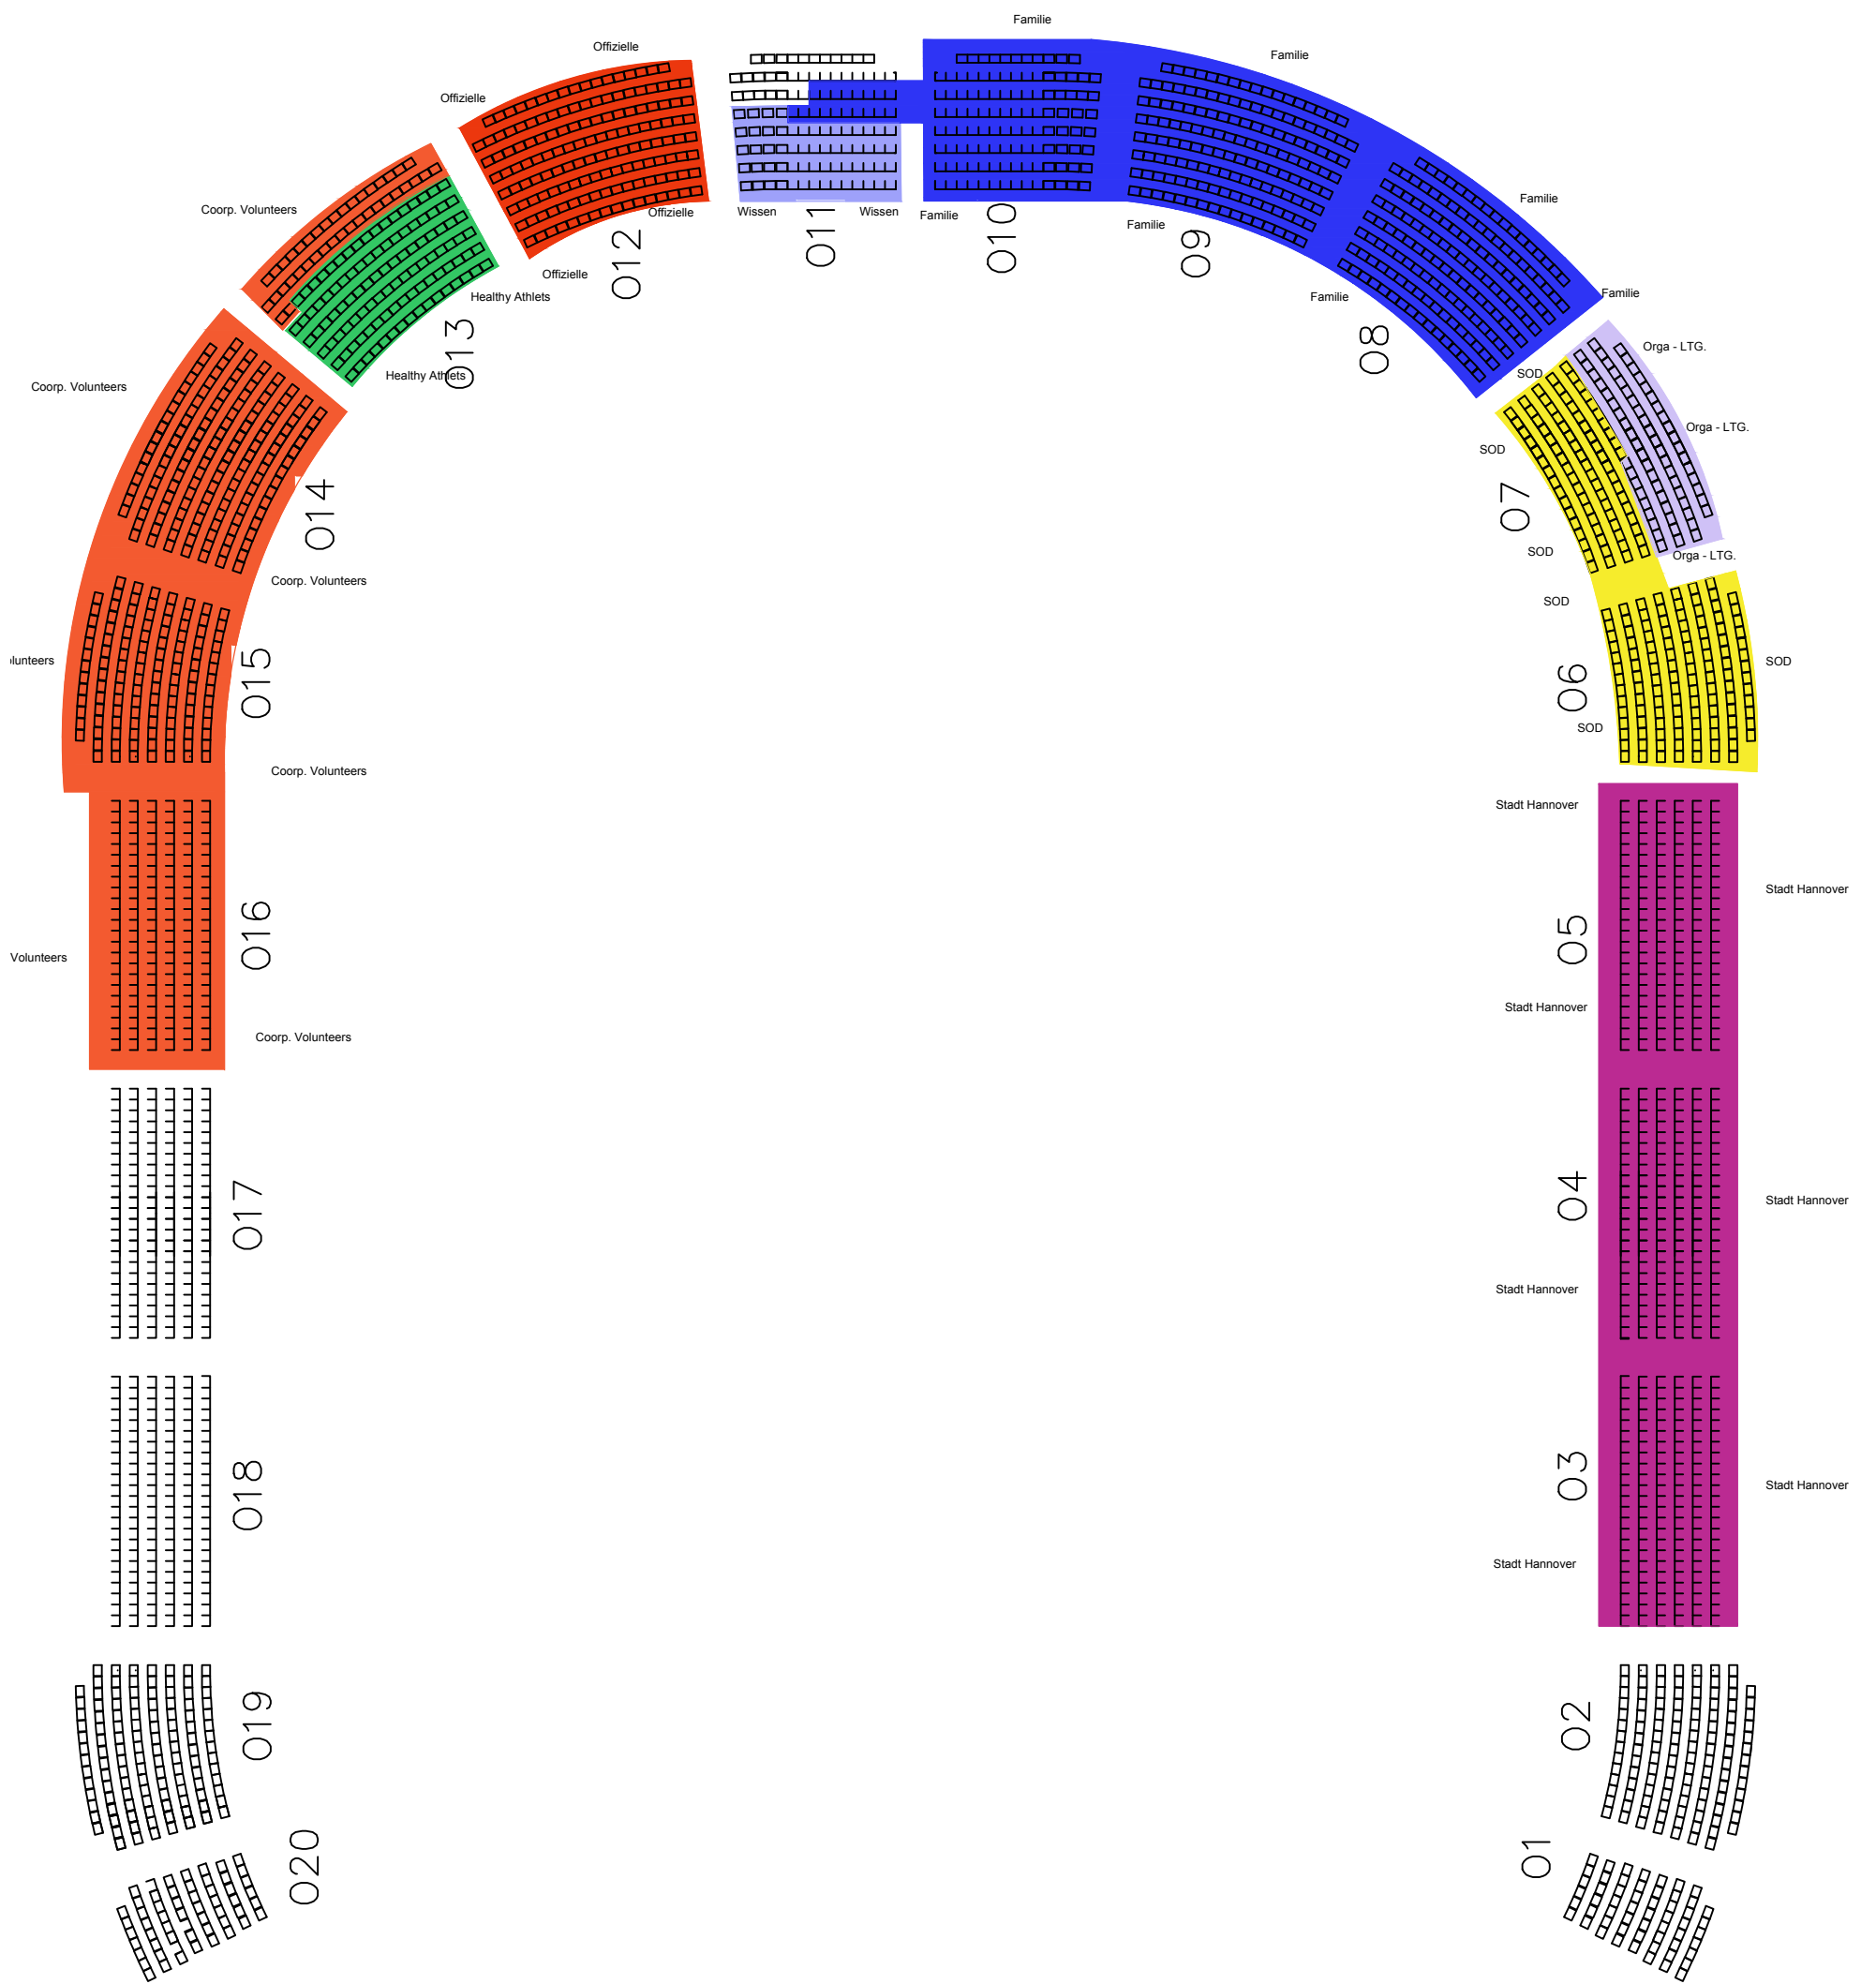

Special Olympics, Nationale Spiele, 2016, Hannover TUI Arena
 Mittelrang
 Bestuhlungsplan, ART& STAGE, 22.05.2016

Special Olympics, Nationale Spiele, 2016, Hannover TUI Arena
 Parkett und Unterrang
 Bestuhlungsplan, ART& STAGE, 22.05.2016

Special Olympics, Nationale Spiele, 2016, Hannover TUI Arena
 Oberrang
 Bestuhlungsplan, ART& STAGE, 22.05.2016