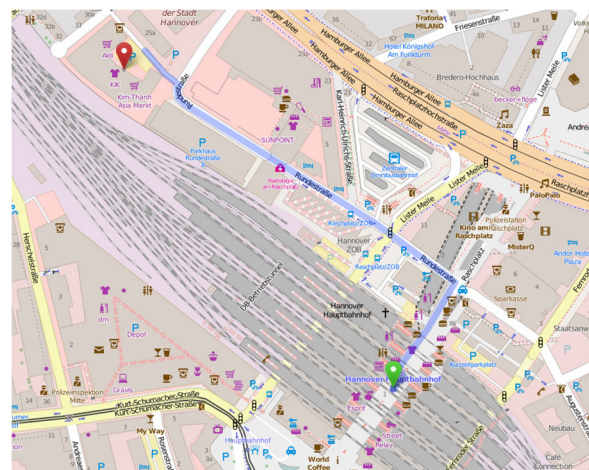

## Anreise mit:

### Bahn:

Über den (Nord-)Ausgang Raschplatz/Richtung Lister Meile gelangt man direkt auf die Rundestraße. Von dort aus geht man links auf die Fußgängerampel hinzu und überquert diese. Linksseitig passiert man den ZOB und das Kaufland-Parkhaus und kommt direkt auf das Bürogebäude zu. Der Eingang zum Büro befindet sich im ersten Gebäude auf der linken Seite, direkt neben dem Asia-Markt ‚Kim-Thàn‘.

### Pkw:

Das Orgabüro befindet sich in unmittelbarer Nähe des ZOB am Hauptbahnhof. Falls Sie Hannover über die Autobahnen oder Bundesstraßen anfahren, folgen Sie bitte den Hinweisschildern in Richtung "Zentrum" oder "Hauptbahnhof/ZOB". Am ZOB angekommen, biegen Sie in die Rundestraße ein. Das Bürogebäude befindet sich in der Kurve der Rundestraße.