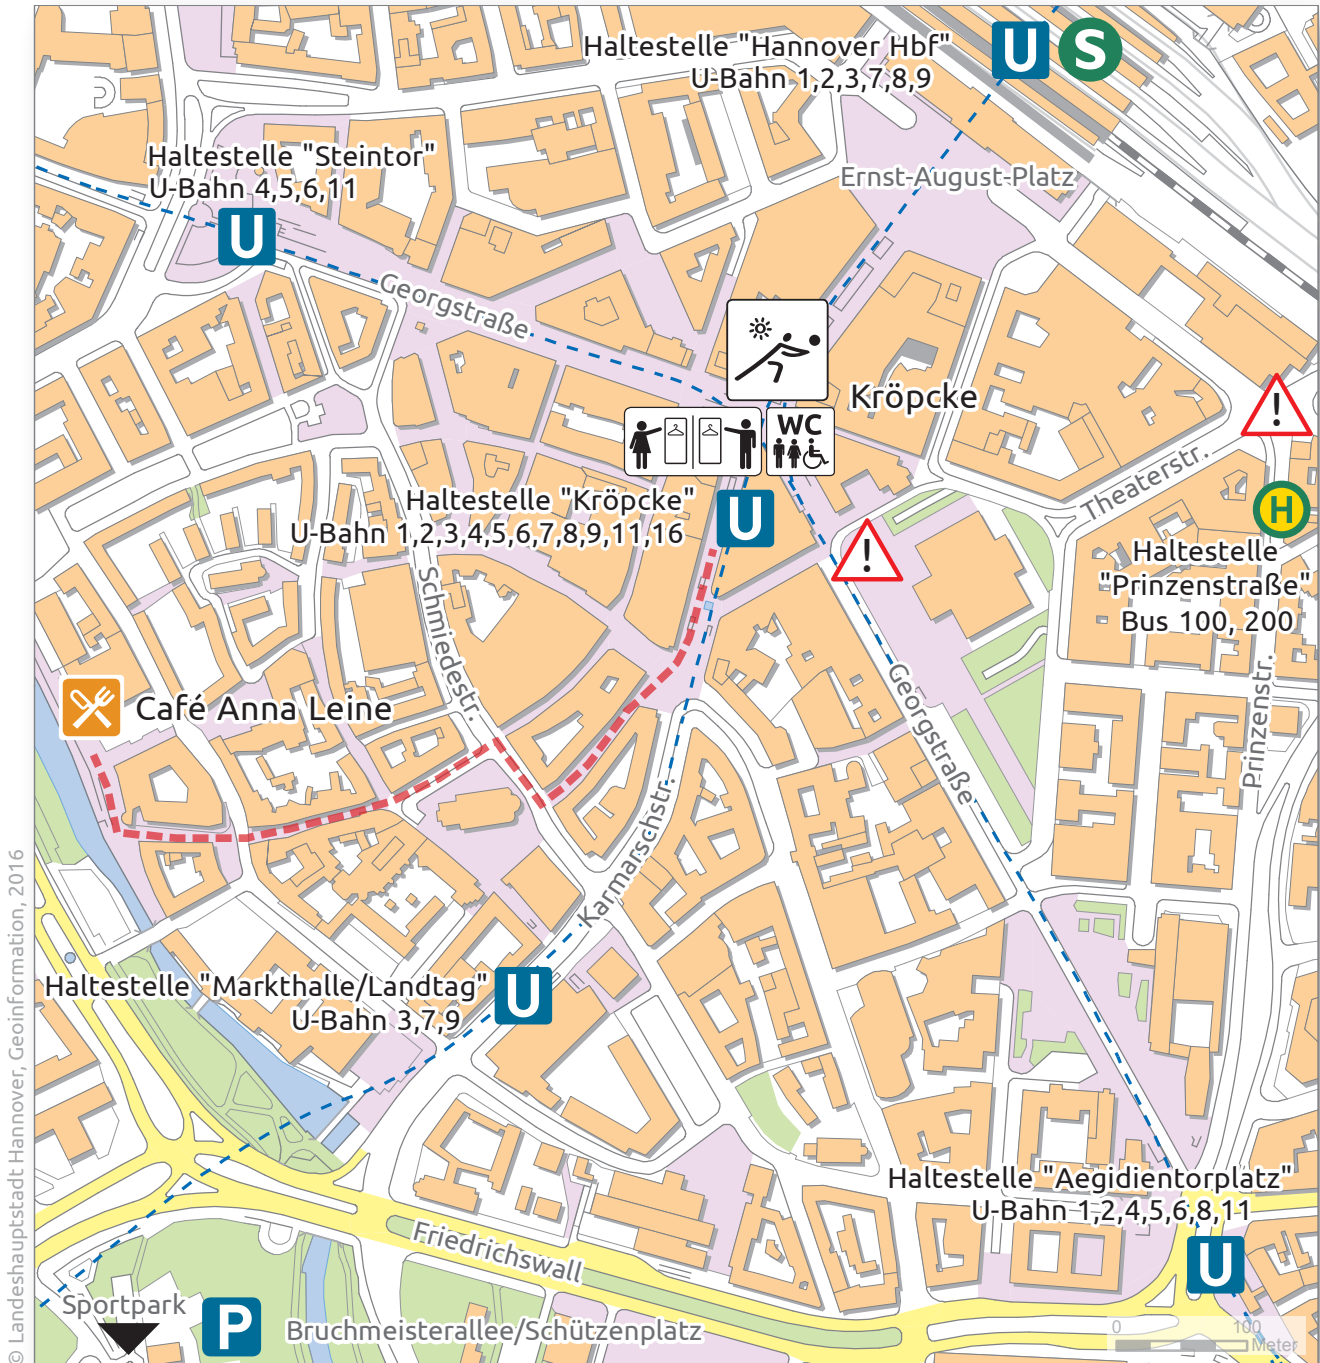

# Beachvolleyball

Kröpcke

**Navi-Adresse für Besucher-Parkplatz:**  
**Hannover · Bruchmeisterallee 1a (Schützenplatz)**

 Aufgrund von Baumaßnahmen wird die Haltestelle „Thielenplatz/Schauspielhaus“ u. „Kröpcke“ der Linie 100 nicht bedient. Stattdessen bitte die Bedarfsstation der Stadtbahnhaltestelle „Prinzenstraße“ nutzen (Bus 100,200).