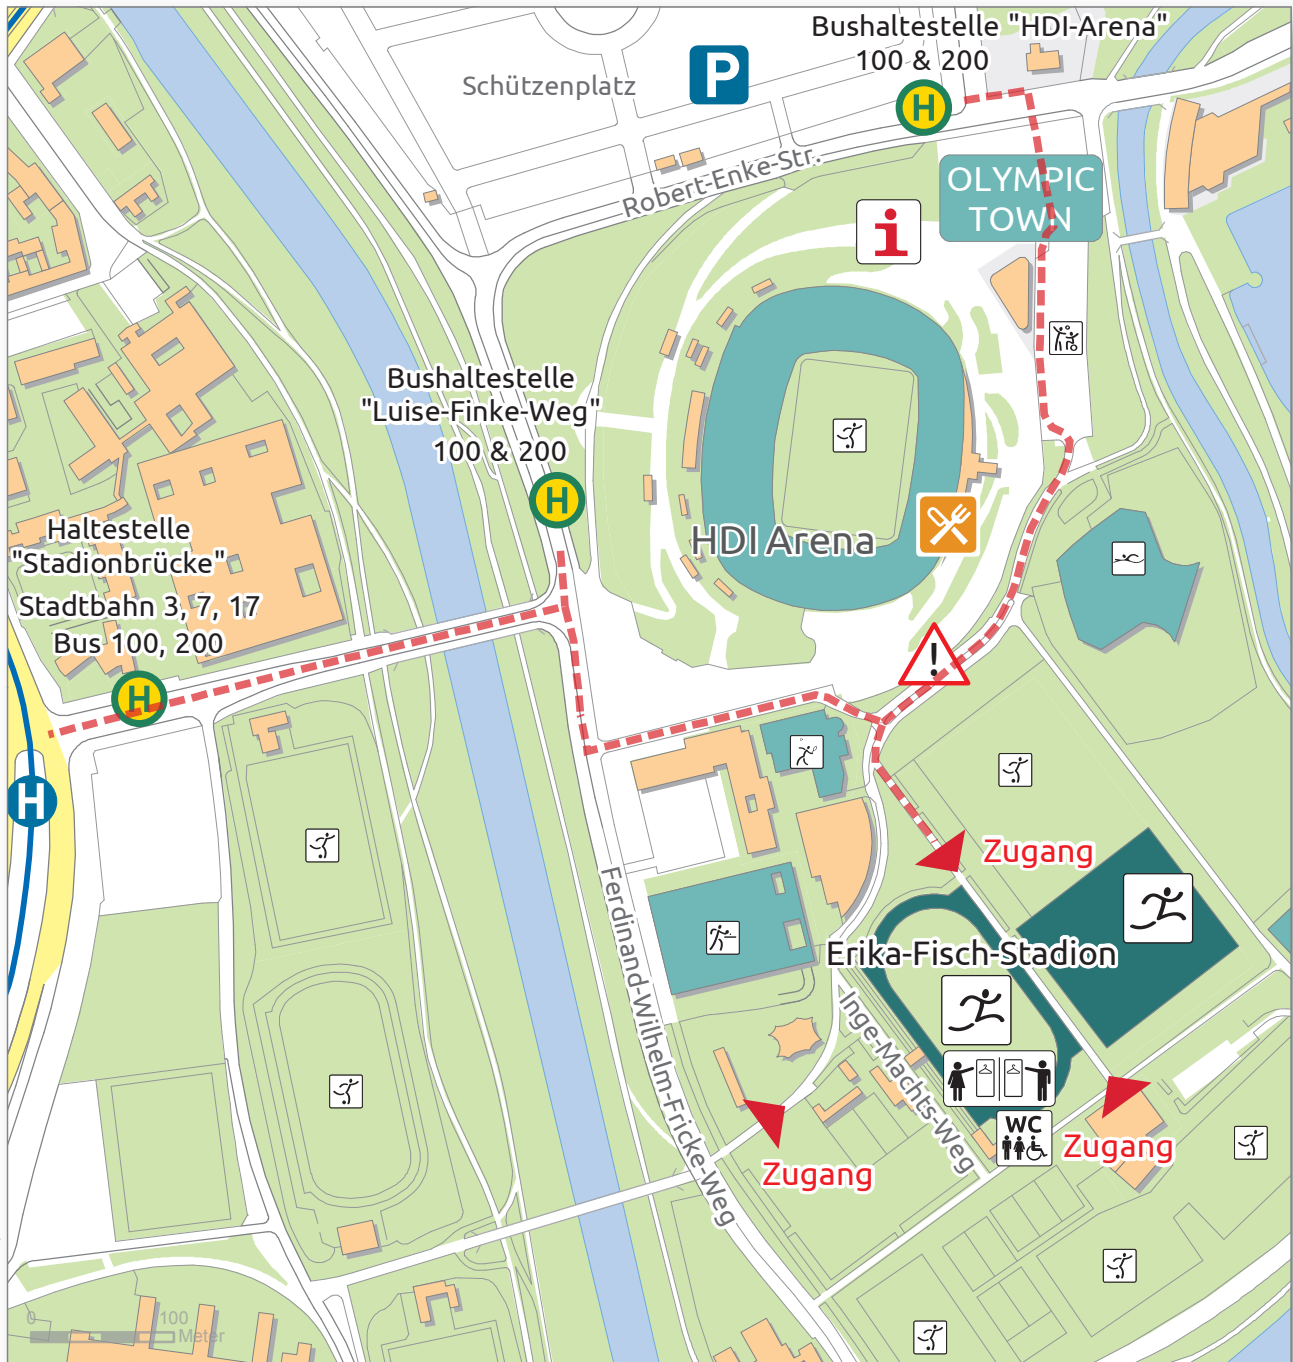

# Leichtathletik

Erika-Fisch-Stadion

Inge-Machts-Weg 1, 30169 Hannover

Navi-Adresse für Besucher-Parkplatz:

Hannover · Schützenplatz, Bruchmeisterallee 1a

© Landeshauptstadt Hannover, Geoinformation, 2016

Aufgrund der Veranstaltung wird die Haltestelle „HDI-Arena“ und „Luise-Finke-Weg“ der Linie 100 und 200 verlegt. Der Bus fährt nicht über den Ferdinand-Wilhelm-Fricke-weg, sondern nördlich an der HDI-Arena vorbei.

Parkplätze

Haltestellen  
ÖPNV

Toiletten

Umkleide  
Athleten

Catering  
Athleten