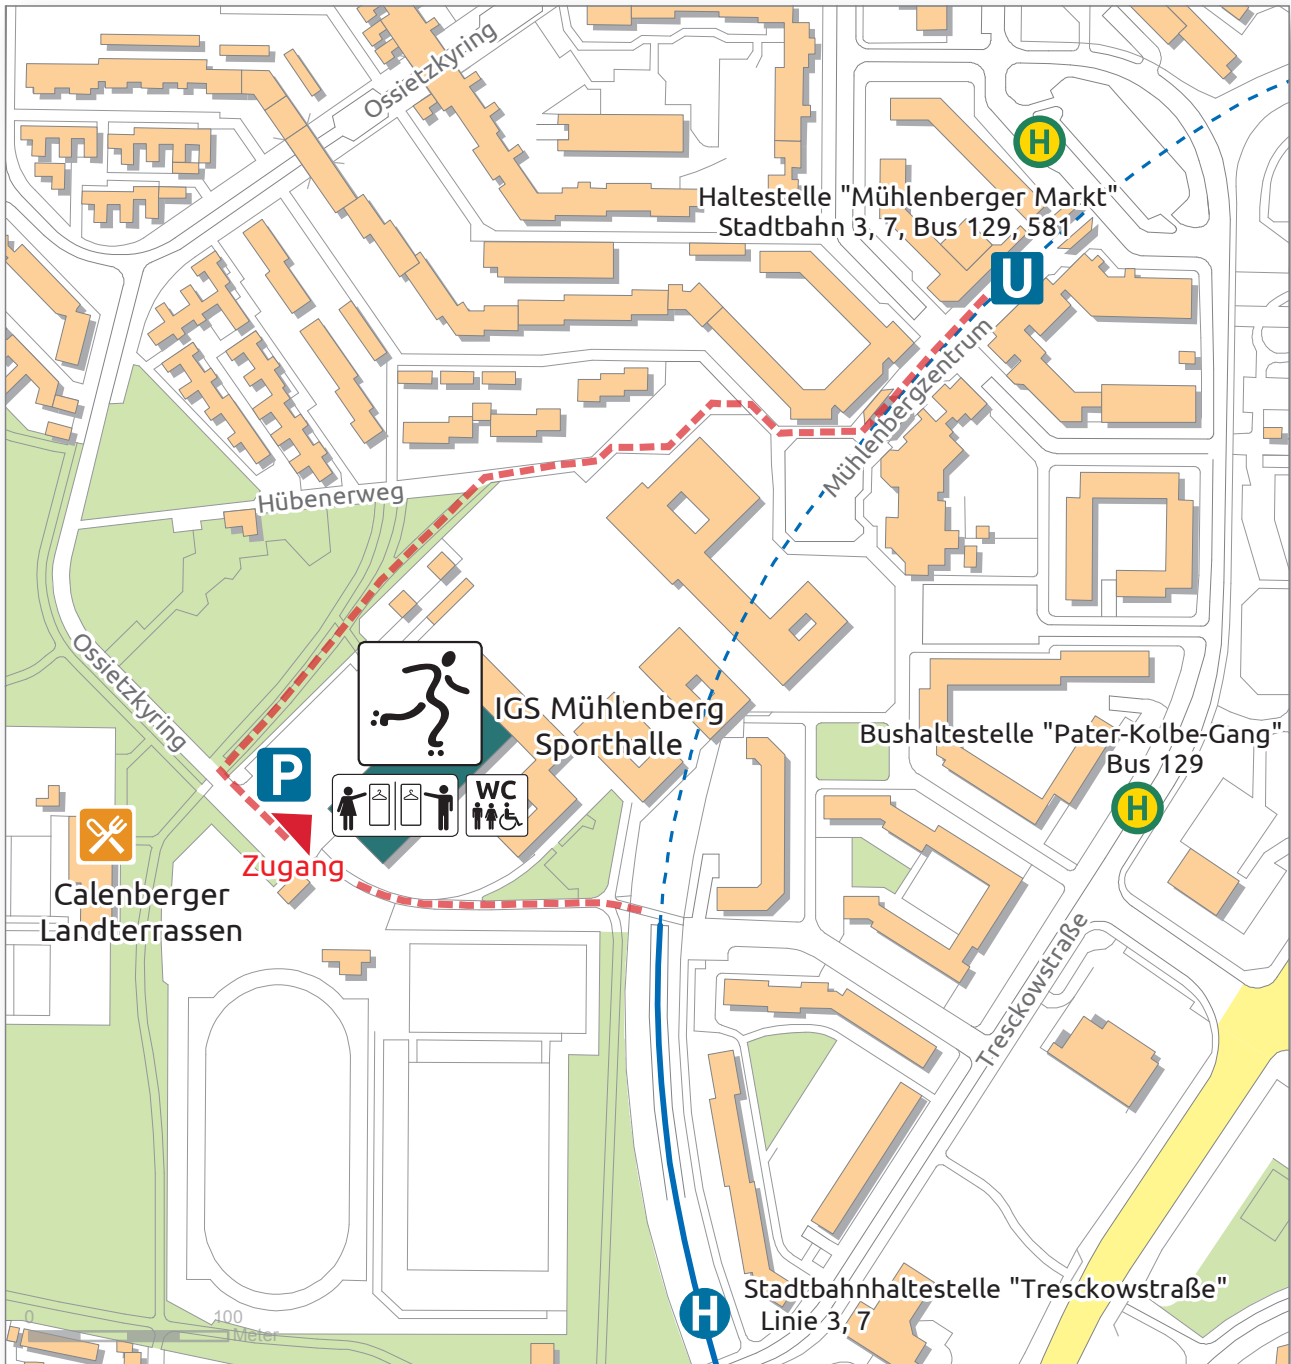

Rollerskating

IGS Mühlenberg

Mühlenberger Markt 1, 30457 Hannover

Navi-Adresse für Besucher-Parkplatz:

Hannover · Ossietzkyring 50

Parkplätze

Haltestellen
ÖPNV

Toiletten