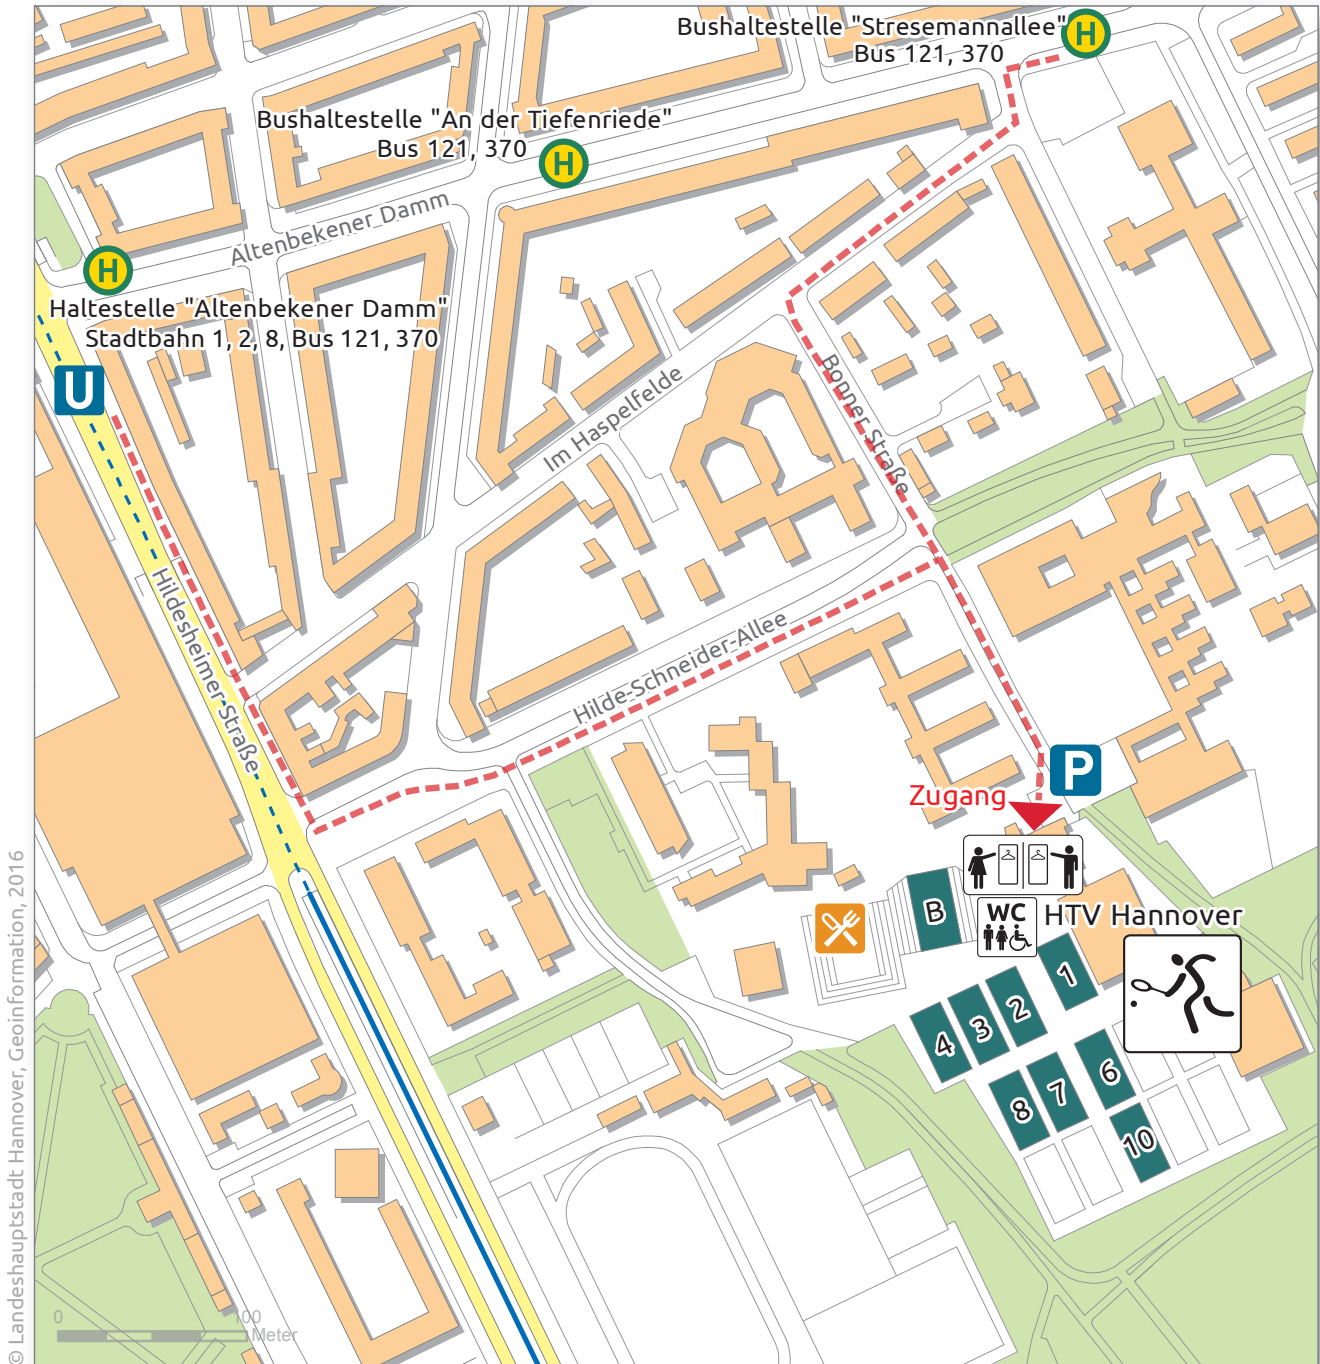

Tennis

HTV Hannover

Bonner Straße 2, 30173 Hannover

Navi-Adresse für Besucher-Parkplatz:
Hannover · Bonner Straße 2

© Landeshauptstadt Hannover, Geoinformation, 2016