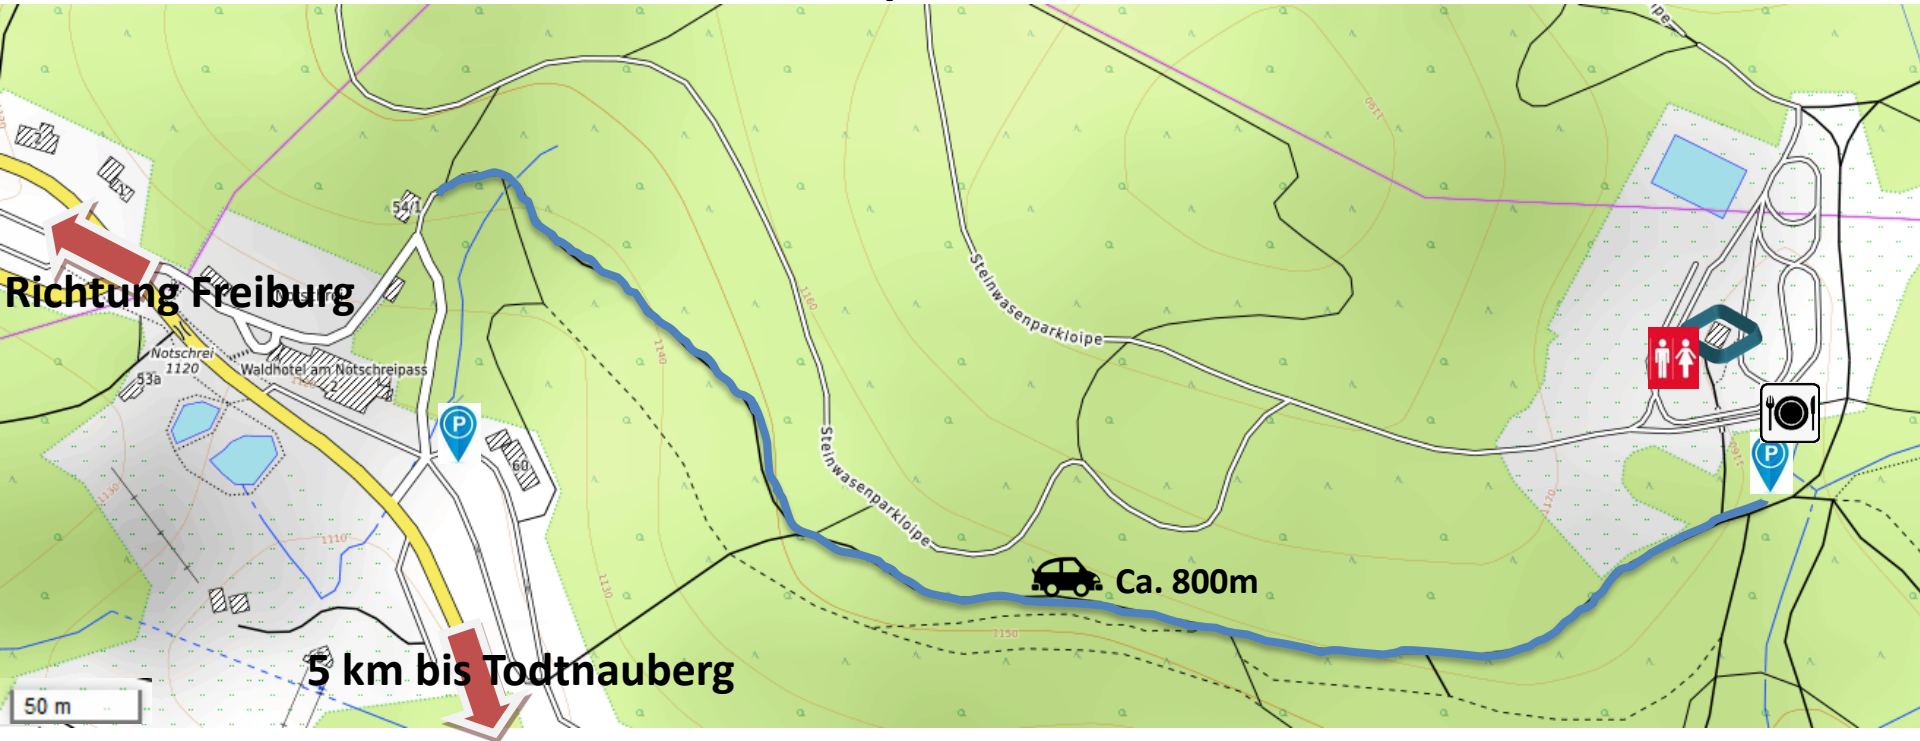

Situationsplan Notschrei

Legende

 Start/ Zielbereich

 Fahrstraße (mit Berechtigungsschein, nicht geräumt)

 Toilette

 Parkplatz

 Mittagessen

Special
Olympics
Baden-Württemberg

Bergwelt
TODTNAU
Faszination Hochschwarzwald

**LANDES-
WINTERSPIELE**

Bergwelt Todtnau 9.-11. März 2023
Für Menschen mit geistiger Behinderung