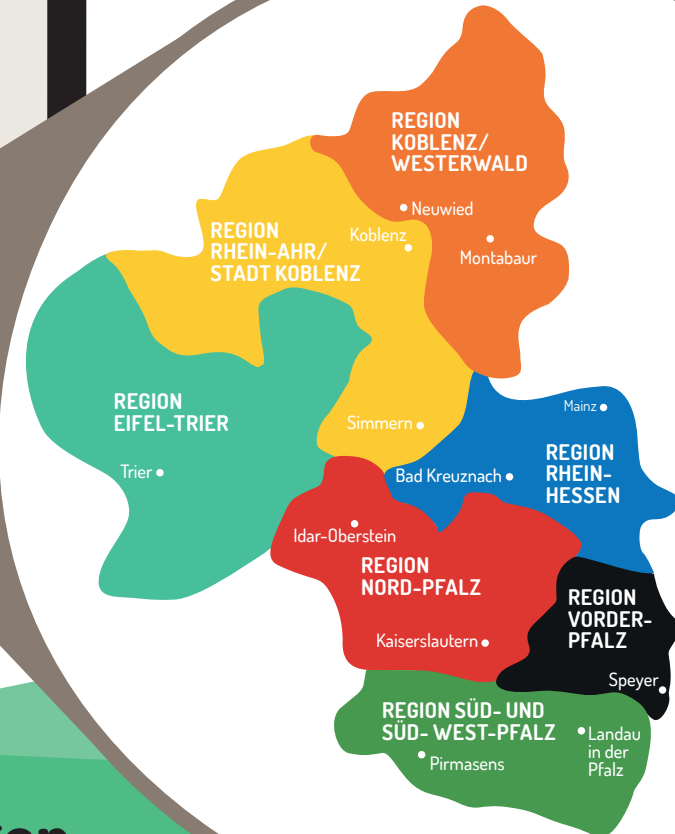

Dafür wurden 14 Sport-Inklusionslots*innen in sieben rheinland-pfälzischen Regionen eingesetzt.

Sie sind Ansprechpartner*innen für Menschen mit und ohne Behinderungen, für Vereine und Verbände oder für Institutionen der Behinderten- und Sozialhilfe.

Mit Unterstützung der Sport-Inklusionslots*innen sollen inklusive Sportstrukturen geschaffen, barrierefreie Zugänge gebaut und die Sportlandschaft inklusiver gestaltet werden.

Sie benötigen Unterstützung?

Die Sport-Inklusionslots*innen in Ihrer Region stehen Ihnen gerne bei Fragen oder Anregungen zur Verfügung. Beispielsweise dann, wenn Sie den „Inklusionsgedanken“ in Ihrem Verein oder Verband verankern möchten oder Sie vor Ort den Kontakt zu einem Sportverein bzw. einem inklusiven Sportangebot suchen. Melden Sie sich gerne telefonisch oder per E-Mail bei Ihren Ansprechpartner*innen.